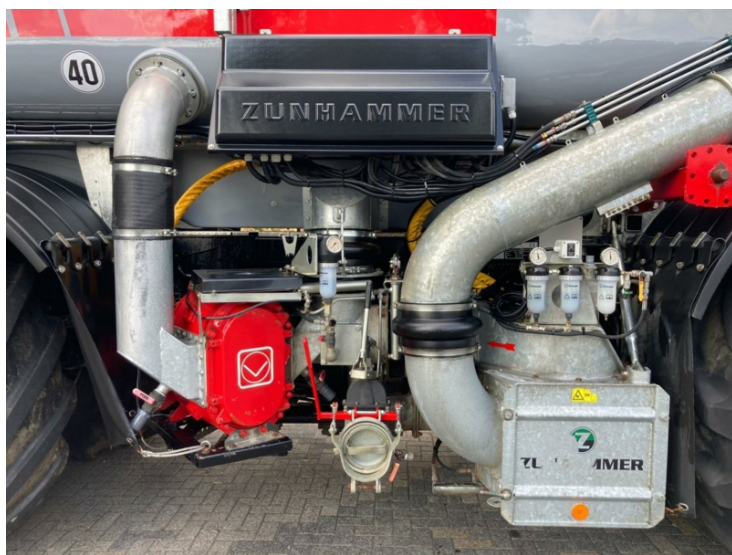

image not found or type unknown

Holmer TV650

Marka	Holmer
Bouwjaar	2022
Motoruren	3820
Tankinhoud (m3)	22
Mestpomp	9000 liter pomp
GPS	Voorbereiding Trimble

Foto impressie

Wi?cej informacji

Jeste? zainteresowany t? maszyn?? Ci koledzy mog? ci dalej pomaga?.