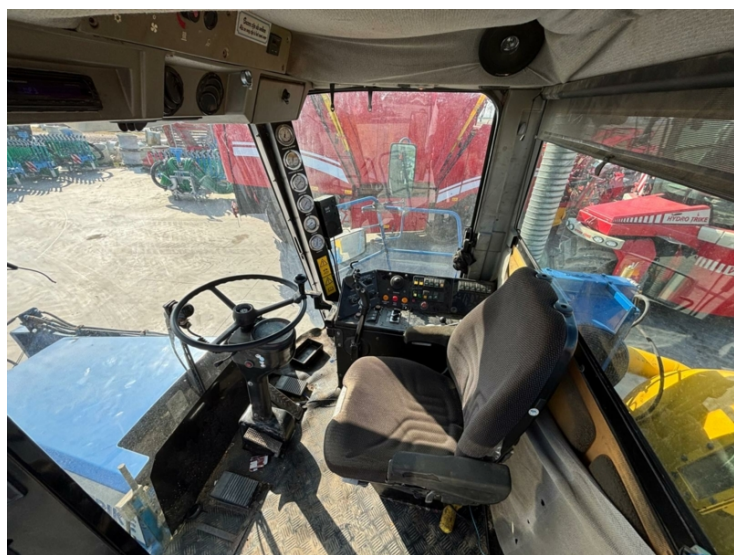

image not found or type unknown

Marka	Vervaet
Bouwjaar	1997, rebuild 2010
Tankinhoud (m3)	6
Mestpomp	6000 Liter pomp
GPS	Geen voorbereiding

Vervaet Hydro Trike sleepslang

Foto impressie

Wi?cej informacji

Jeste? zainteresowany t? maszyn?? Ci koledzy mog? ci dalej pomaga?.