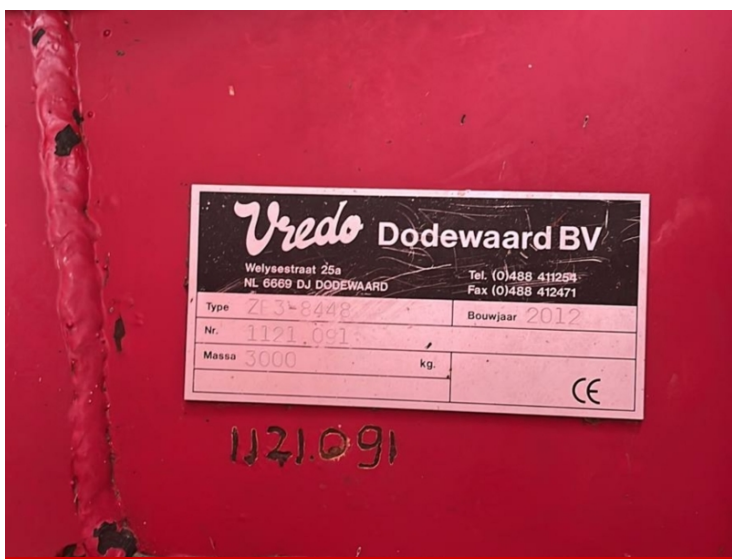

Foto impressie