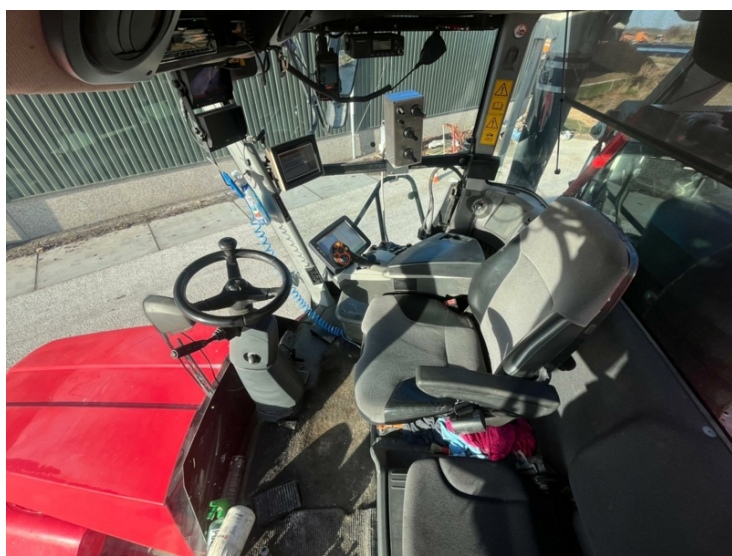

image not found or type unknown

Vervaet Hydro Trike XL 20m3

Merk	Vervaet
Bouwjaar	2019
Motoruren	4900
Tankinhoud (m3)	20
Mestpomp	9000 liter pomp
GPS	Voorbereiding John Deere

Foto impresse

Informatie aanvragen