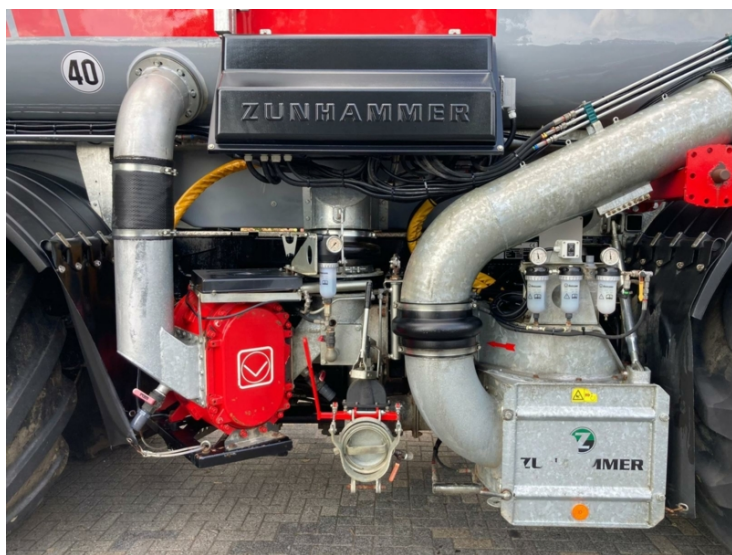

image not found or type unknown

Holmer TV650

Merk	Holmer
Bouwjaar	2022
Motoruren	3820
Tankinhoud (m3)	22
Mestpomp	9000 liter pomp
GPS	Voorbereiding Trimble

Foto impressie

Informatie aanvragen

Heeft u interesse in bovenstaande machine? Deze collega's kunnen u verder helpen.