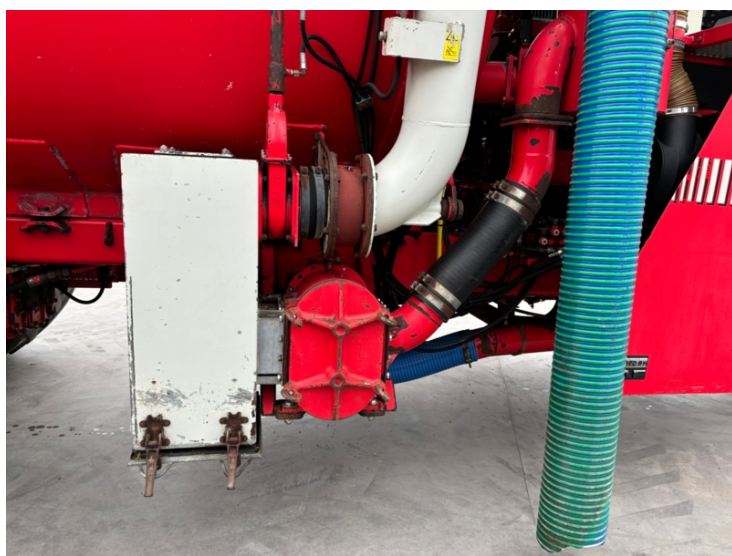

image not found or type unknown

Merk	Vervaet
Bouwjaar	2006
Voorbanden	30%
Achterbanden	30%
Tankinhoud (m3)	14
Mestpomp	6000 Liter pomp
GPS	Geen voorbereiding

Vervaet Hydro Trike 14m3

Foto impressie

Informatie aanvragen