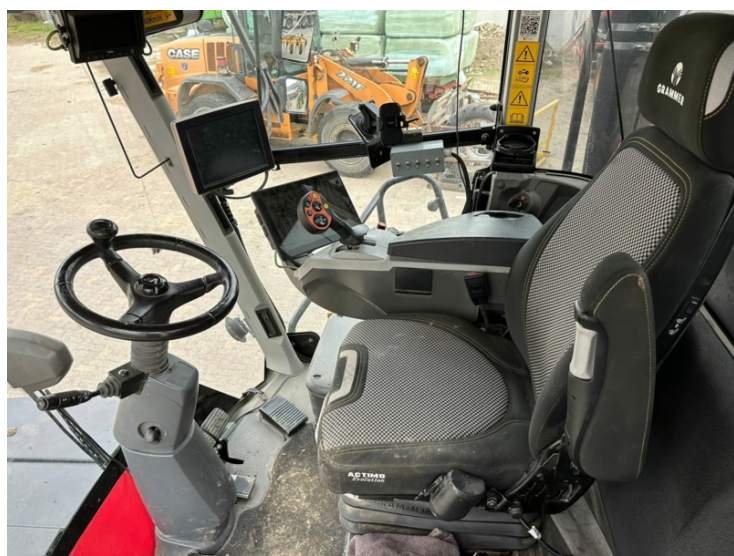

image not found or type unknown

Merk	Vervaet
Bouwjaar	2022
Motoruren	3150
Tankinhoud (m3)	16
Mestpomp	9000 liter pomp
GPS	Voorbereiding John Deere

Vervaet Hydro Trike 16m3

Foto impressie

Informatie aanvragen