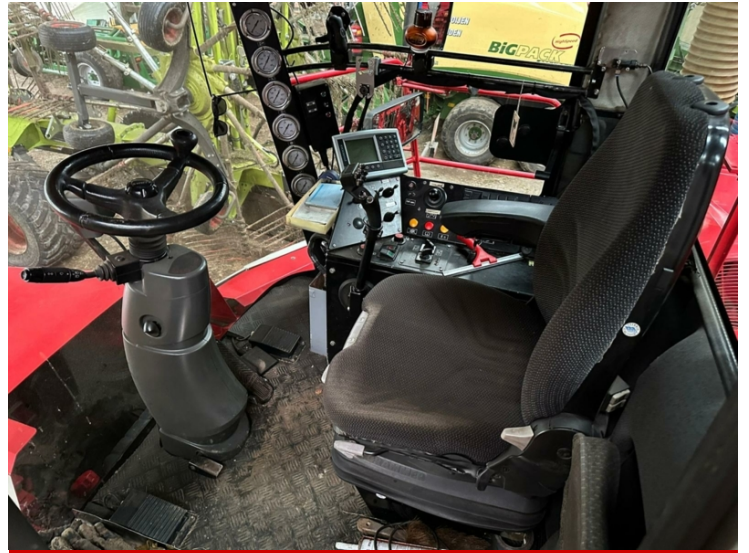

image not found or type unknown

Merk	Vervaet
Bouwjaar	2005
Tankinhoud (m3)	14
Mestpomp	6000 Liter pomp

Vervaet Hydro Trike 14m³

Foto impressie

Informatie aanvragen

Heeft u interesse in bovenstaande machine? Deze collega's kunnen u verder helpen.