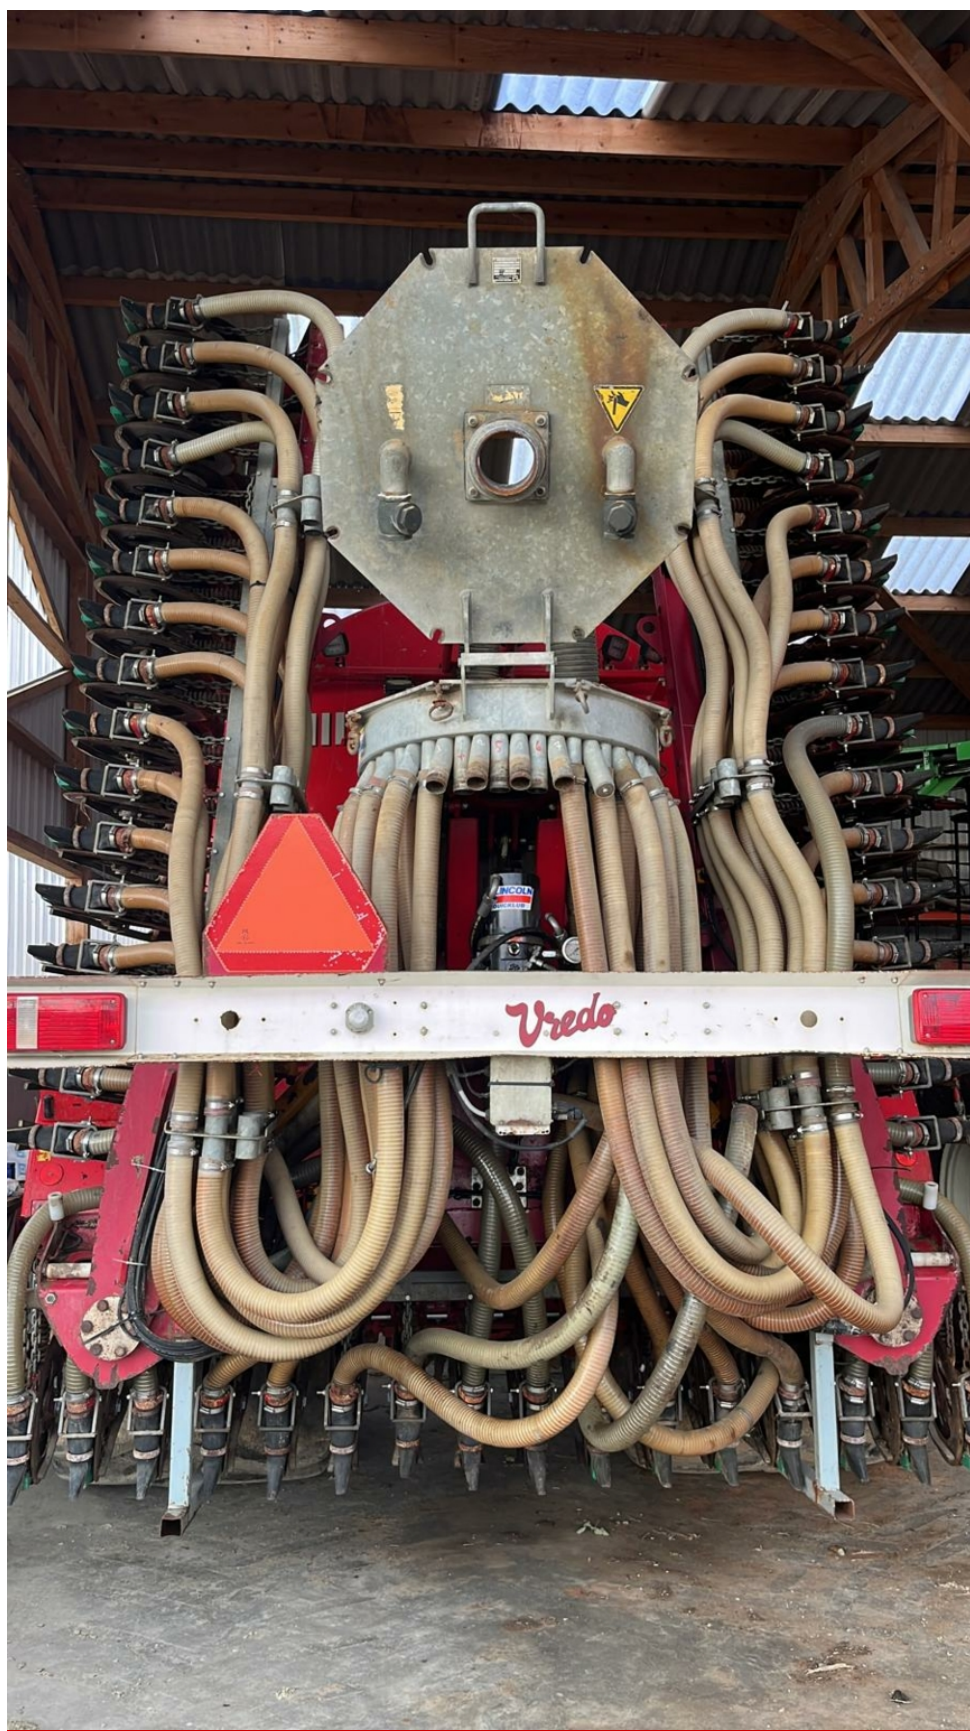

image not found or type unknown

Merk	Vredo
Breedte	840
Bouwjaar	2012

Vredo 840

Foto impressie

Informatie aanvragen

Heeft u interesse in bovenstaande machine? Deze collega's kunnen u verder helpen.

Nederland