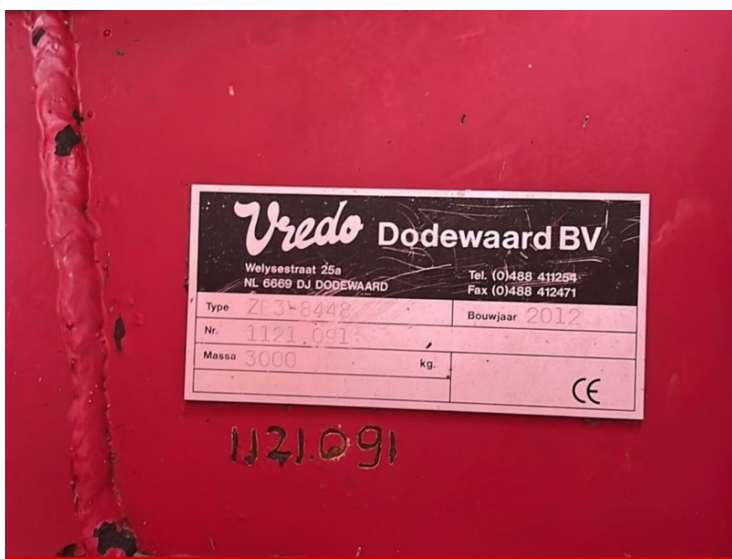

image not found or type unknown

Merk	Vredo
Breedte	840
Bouwjaar	2012

Vredo 840

Foto impressie

Informatie aanvragen

Heeft u interesse in bovenstaande machine? Deze collega's kunnen u verder helpen.

Nederland