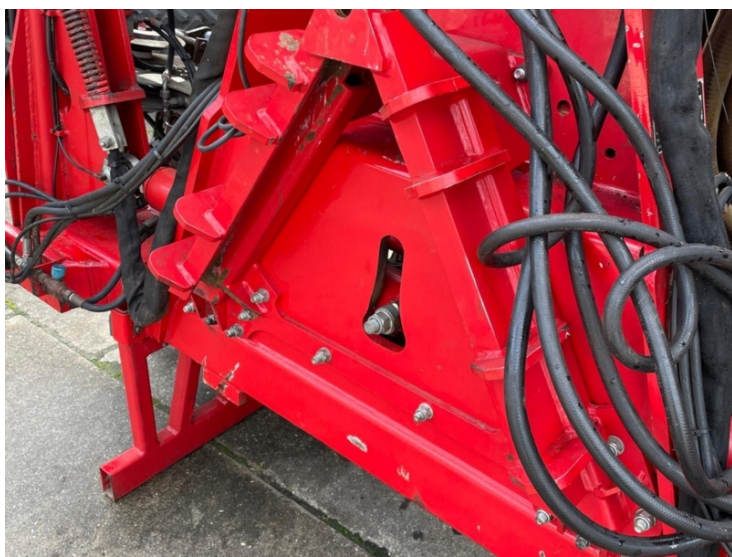

image not found or type unknown

Merk	Schuitemaker
Breedte	8,70m
Bouwjaar	2013

Schuitemaker Exacta 8,70

Foto impressie

Informatie aanvragen

Heeft u interesse in bovenstaande machine? Deze collega's kunnen u verder helpen.