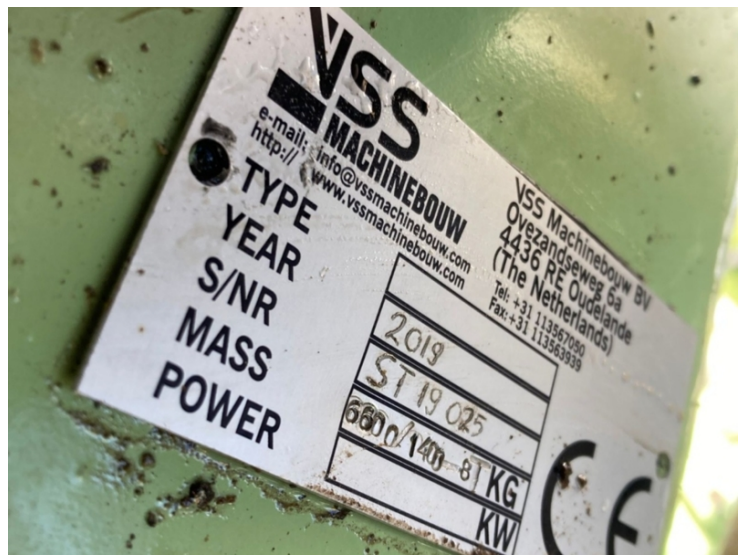

image not found or type unknown

Marchio	Orthman
Breedte	9m
Bouwjaar	2019

ORTHMAN MAXPLACER ATLAS 12 ROW, 9METER 2018

Foto impressie

Maggiori informazioni

Sei interessato a questa macchina? Questi colleghi possono aiutarla ulteriormente.