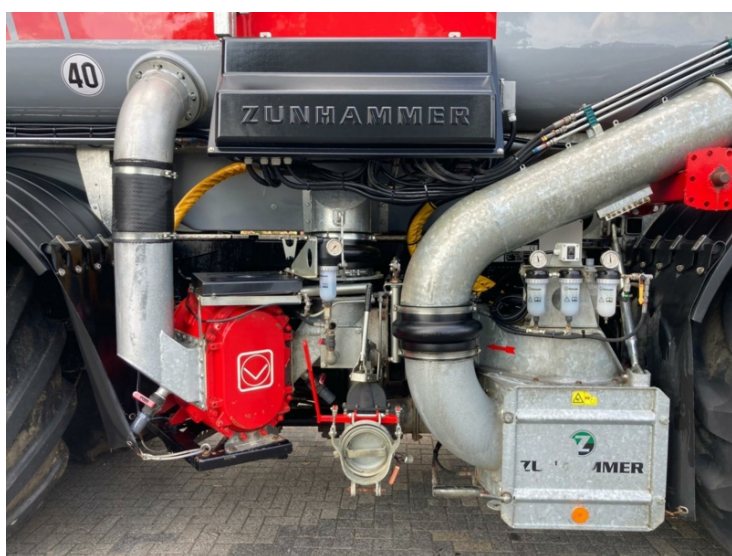

image not found or type unknown

Holmer TV650

Marchio	Holmer
Bouwjaar	2022
Motoruren	3820
Tankinhoud (m3)	22
Mestpomp	9000 liter pomp
GPS	Voorbereiding Trimble

Foto impressie

Maggiori informazioni

Sei interessato a questa macchina? Questi colleghi possono aiutarla ulteriormente.