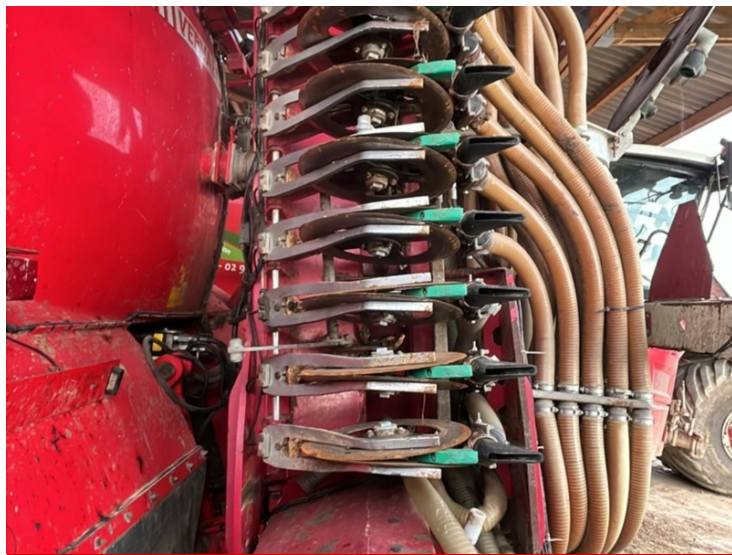

Marchio	Vredo
Breedte	840
Bouwjaar	2012

Vredo 840

Foto impressie

Maggiori informazioni

Sei interessato a questa macchina? Questi colleghi possono aiutarla ulteriormente.

Altri paesi

Jonathan Hoekman

[+31 \(0\)6 22 29 98 39](tel:+31622299839)