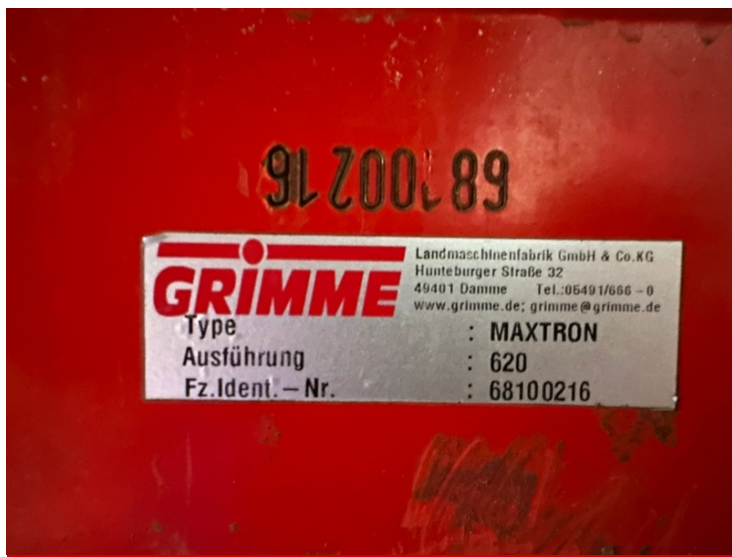

image not found or type unknown

Marque	Grimme
Type	620
Année de construction	2008
Heures moteur	5900

Grimme Maxtron 620

Foto impressie

Plus d'informations

Cette machine vous intéresse ? Ces collègues peuvent vous aider à aller plus loin.