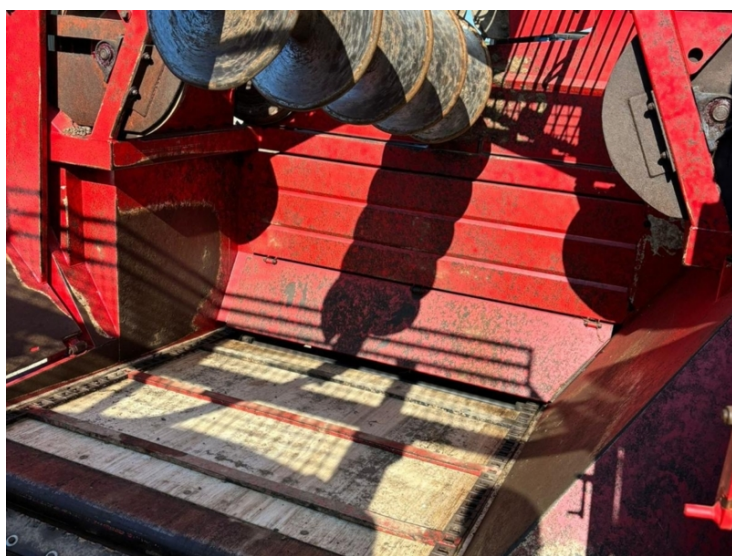

image not found or type unknown

Marque	Agrifac
Type	Light Traxx
Année de construction	2014
Heures moteur	4243

Agrifac WKM 9000

Foto impresse

Plus d'informations

Cette machine vous intéresse ? Ces collègues peuvent vous aider à aller plus loin.