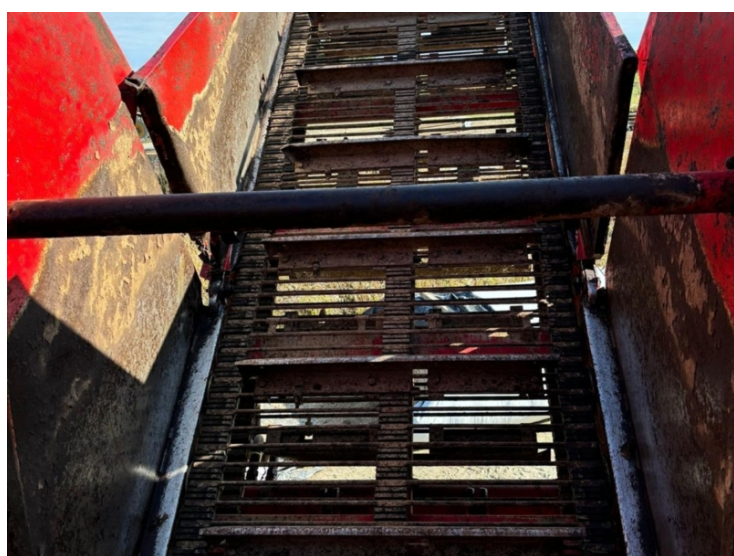

image not found or type unknown

Marque	Agrifac
Type	Light Traxx
Année de construction	2014
Heures moteur	4243

Agrifac WKM 9000

Foto impresse

Plus d'informations

Cette machine vous intéresse ? Ces collègues peuvent vous aider à aller plus loin.