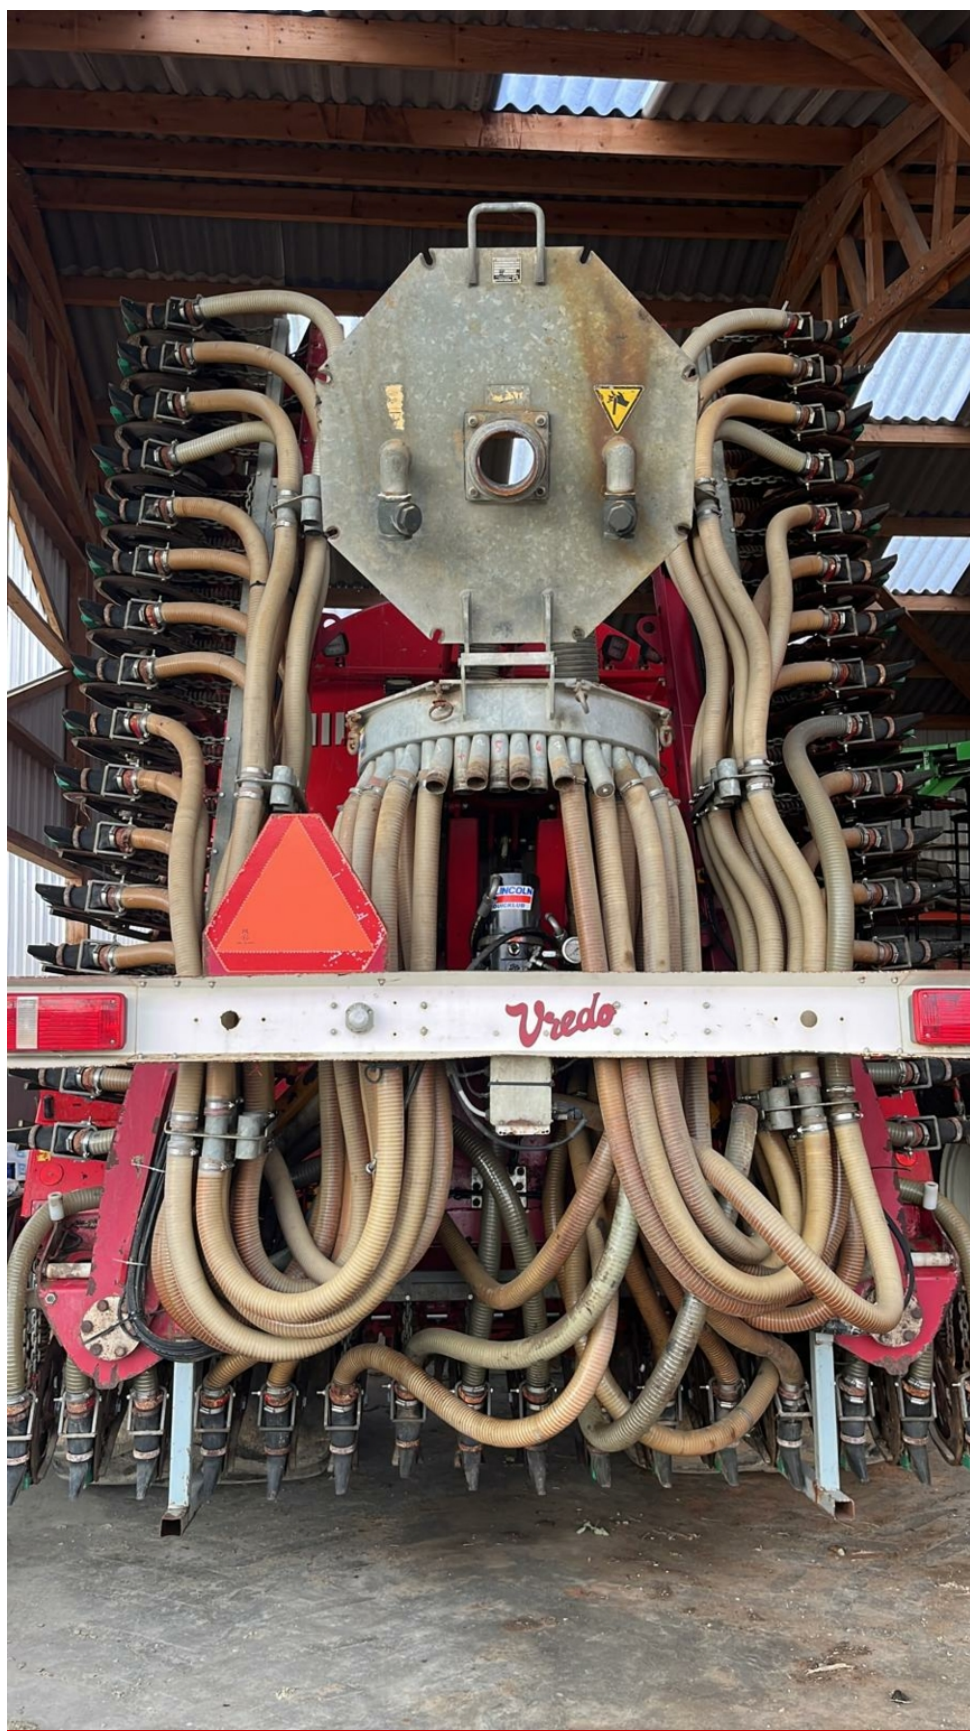

image not found or type unknown

Marque	Vredo
Breedte	840
Bouwjaar	2012

Vredo 840

Foto impressie

Plus d'informations

Cette machine vous intéresse ? Ces collègues peuvent vous aider à aller plus loin.

France

André Dose