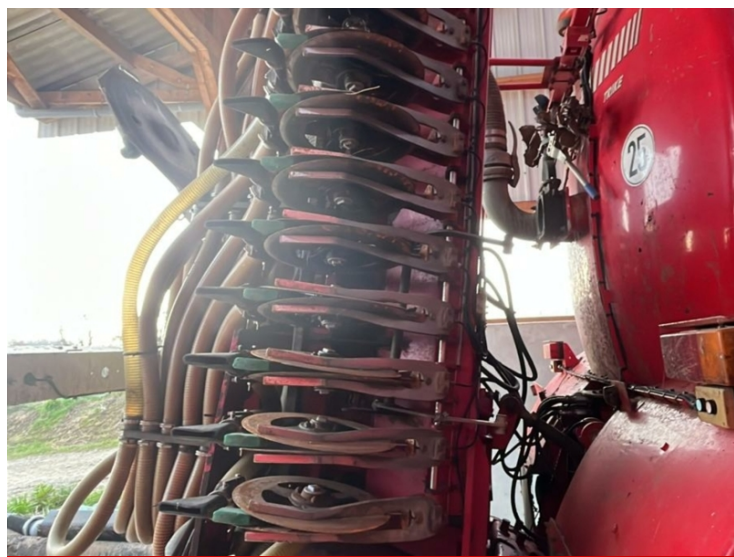

image not found or type unknown

Marque	Vredo
Breedte	840
Bouwjaar	2012

Vredo 840

Foto impressie

Plus d'informations

Cette machine vous intéresse ? Ces collègues peuvent vous aider à aller plus loin.

France

André Dose