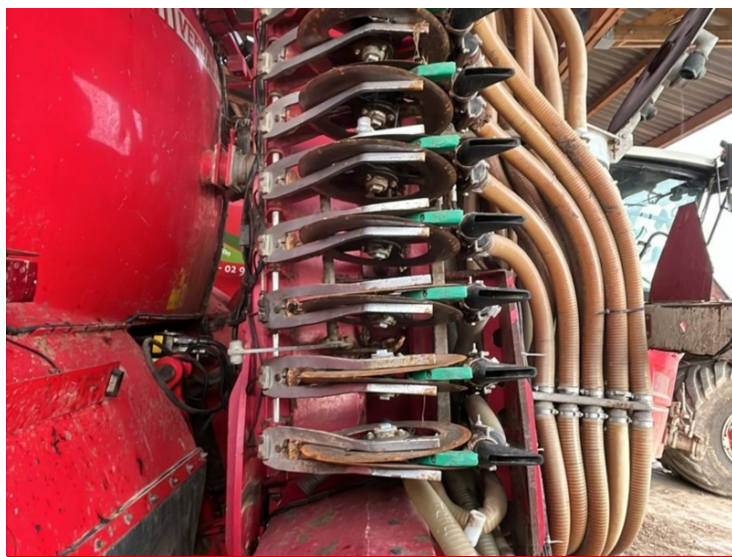

image not found or type unknown

Marque	Vredo
Breedte	840
Bouwjaar	2012

Vredo 840

Foto impressie

Plus d'informations

Cette machine vous intéresse ? Ces collègues peuvent vous aider à aller plus loin.

France

André Dose