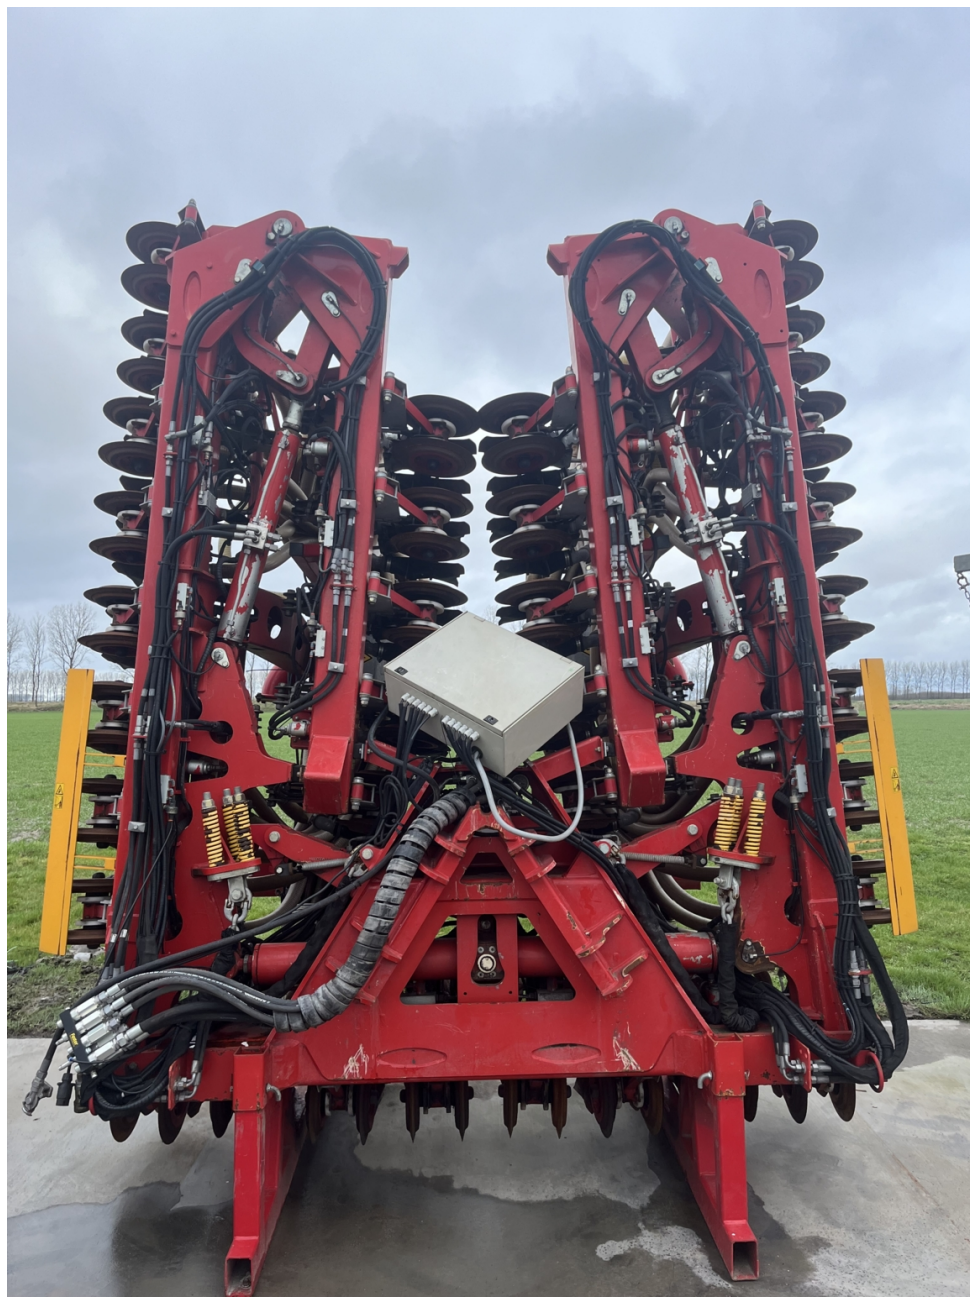

image not found or type unknown

<b>Brand</b>	Schuitemaker
<b>Breedte</b>	12m
<b>Bouwjaar</b>	2017

**Schuitemakers Exacta 1230**

# Foto impressie