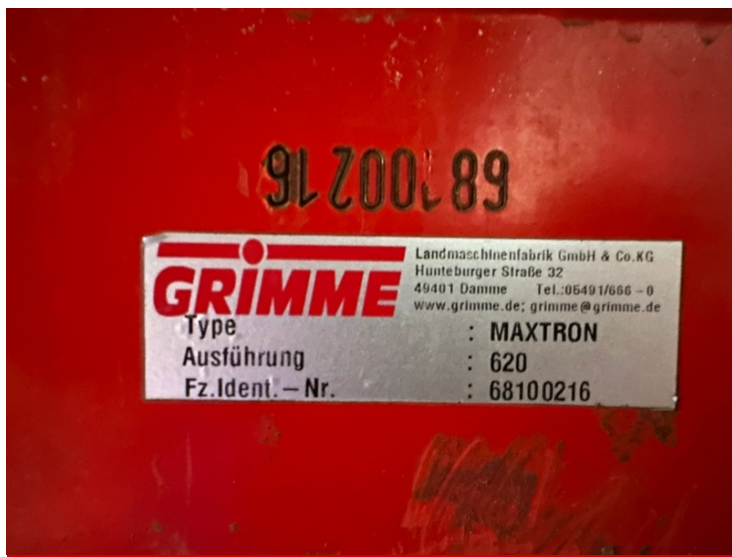

Foto impressie