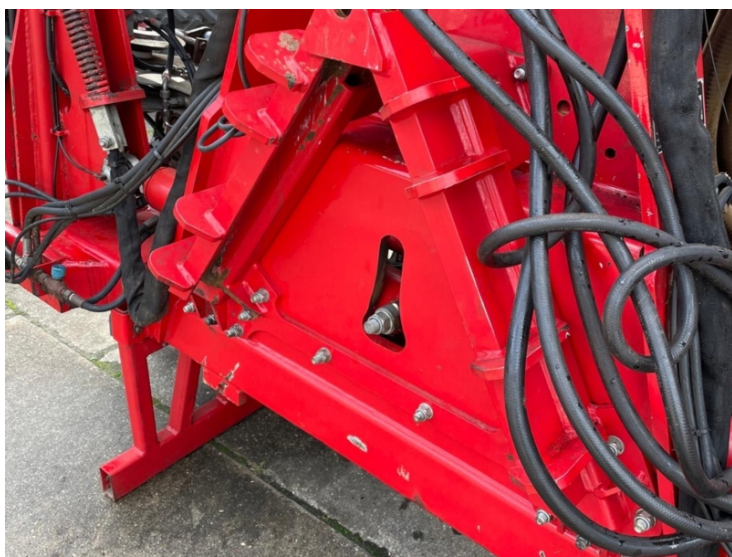

image not found or type unknown

| | |
|-----------------|--------------|
| Marke | Schuitemaker |
| Breedte | 8,70m |
| Bouwjaar | 2013 |

Schuitemaker Exacta 8,70

Foto impressie

Weitere Informationen

Sind Sie an dieser Maschine interessiert? Diese Kollegen können Ihnen weiterhelfen.