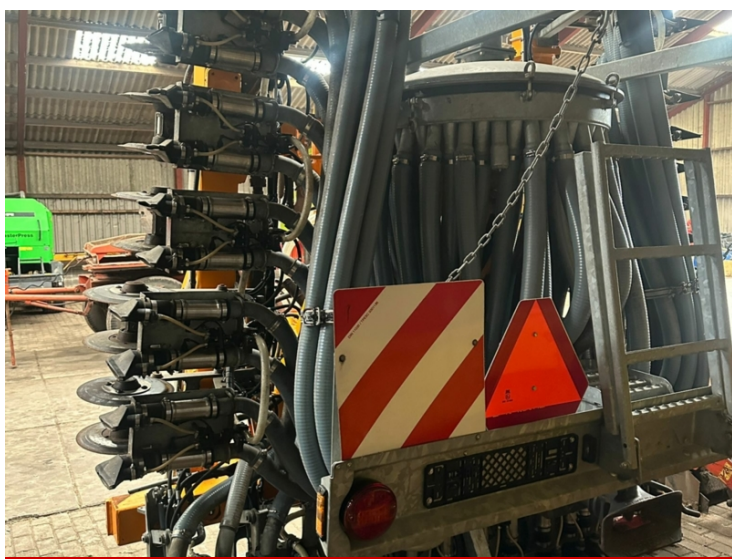

image not found or type unknown

Marke	Veenhuis
-------	----------

Veenhuis Euroject 3500 840

Foto impressie

Weitere Informationen

Sind Sie an dieser Maschine interessiert? Diese Kollegen können Ihnen weiterhelfen.